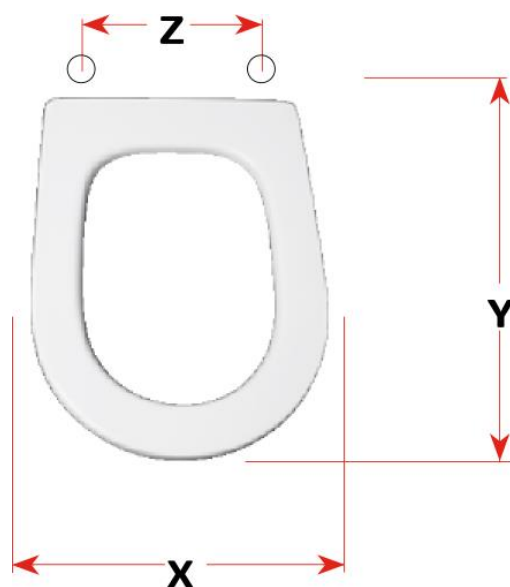

mybagno

SCHEDA TECNICA

RENOIR

Cod. articolo: S303P09

Copriwater in resina poliestere

X: 34,5

Y: 41,3

Z: 10,5 – 20,5